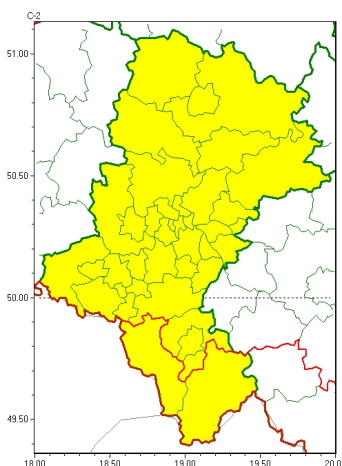

### Zasięg ostrzeżeń w województwie

Przymrozki  
2023-04-26 11:53

## WOJEWÓDZTWO ŁÓDZKIE OSTRZEŻENIA METEOROLOGICZNE ZBIORCZO NR 94 WYKAZ OBOWIĄZUJĄCYCH OSTRZEŻEŃ o godz. 11:53 dnia 26.04.2023

<b>Zjawisko/Stopień zagrożenia</b>	Przymrozki/1
<b>Obszar (w nawiasie numer ostrzeżenia dla powiatu)</b>	powiaty: cieszyński(55), żywiecki(54)
<b>Ważność</b>	od godz. 23:00 dnia 26.04.2023 do godz. 07:00 dnia 27.04.2023
<b>Prawdopodobieństwo</b>	80%
<b>Przebieg</b>	Prognozowany jest spadek temperatury powietrza od $-3^{\circ}\text{C}$ do $-1^{\circ}\text{C}$ , przy gruncie od $-5^{\circ}\text{C}$ do $-3^{\circ}\text{C}$ .
<b>SMS</b>	IMGW-PIB OSTRZEŻENIA: PRZYMROZKI/1 Łódzkie (2 powiaty) od 23:00/26.04 do 07:00/27.04.2023 temp. min $-3^{\circ}\text{C}$ st., przy gruncie $-5^{\circ}\text{C}$ st. Dotyczy powiatów: cieszyński i żywiecki.
<b>RSO</b>	Woj. Łódzkie (2 powiaty), IMGW-PIB wydał ostrzeżenie pierwszego stopnia o przymrozkach
<b>Uwagi</b>	Brak.
<b>Zjawisko/Stopień zagrożenia</b>	Przymrozki/1
<b>Obszar (w nawiasie numer ostrzeżenia dla powiatu)</b>	powiaty: białski(30), bielski(50), Bielsko-Biała(45), bieruńsko-lędziński(31), Bytom(28), Chorzów(28), Częstochowa(28), częstochowski(28), Dąbrowa Górnicza(30), Gliwice(26), gliwicki(26), Jastrzębie-Zdrój(33), Jaworzno(29), Katowice(28), kłobucki(28), lubliniecki(28), mikołowski(29), Mysłowice(28), myszkowski(30), Piekary Łódzkie(28), pszczyński(33), raciborski(27), Ruda Łódzka(28), rybnicki(30), Rybnik(30), Siemianowice Łódzkie(28), Sosnowiec(28), wiatrychów(28), tarnogórski(29), Tychy(31), wodzisławski(29), Zabrze(28), zawierciański(33), zory(31)
<b>Ważność</b>	od godz. 01:00 dnia 27.04.2023 do godz. 07:00 dnia 27.04.2023